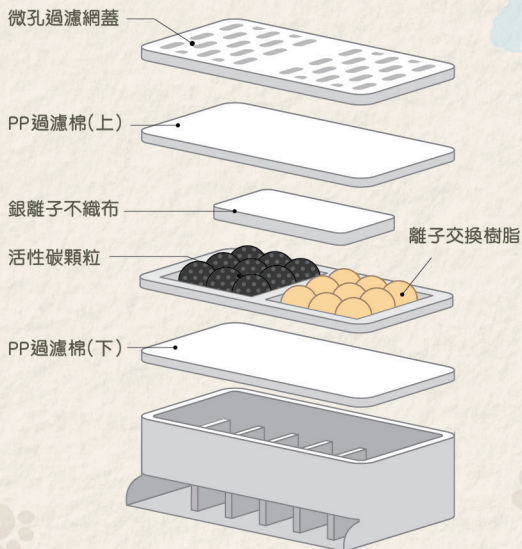

多重鎖鮮設計

密封矽膠圈

上蓋貼合更緊密，
減少與空氣接觸，
降低飼料變質機會。

乾燥劑儲存盒

放置乾燥劑，減少
受潮發霉，延長
保鮮期。

出糧口密封設計

密封攪糧片及出糧
後自動關閉機制，
降低小蟲入侵 
風險。

手動餵食

手動按鍵，
即時補糧，
增加與寵物互動

304不鏽鋼
餵食碗

堅固耐用、
易清洗

APP
智能操控

準時吃飯
不怕寵物捱餓！

- ✓ 遠程餵食
- ✓ 設定餵食計劃
- ✓ 卡糧通知
- ✓ 乾燥劑使用天數

五重過濾濾芯結構

多層過濾結構，逐層減少毛髮、碎屑及雜質，提升飲水品質！讓寵物飲得更新鮮！

APP
智能操控

智能管理
寵物飲水健康！

- ✓ 出水模式設定
- ✓ 水量不足通知
- ✓ 濾芯更換提醒

飲水機位置
可自由變換

自由組合拼接

按寵物飲食習慣及
家中空間自由調整

無線水泵
配備UV燈

簡單拆卸清洗
免除電線纏繞與
漏電問題